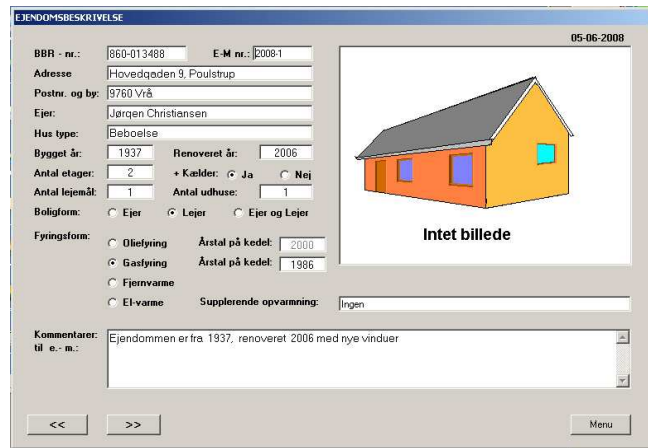

Menu

Stamdata for ejendom

Forbrugsoplysninger

Data for bygningsdele m. v.

Besparesforslag med beregningsfunktion

Når alle data og kommentarer er indskrevet, klikkes der på genrer e.-mærke og der vises en udskrift på 5 - 7 sider, alt afhængigt af datamængde.