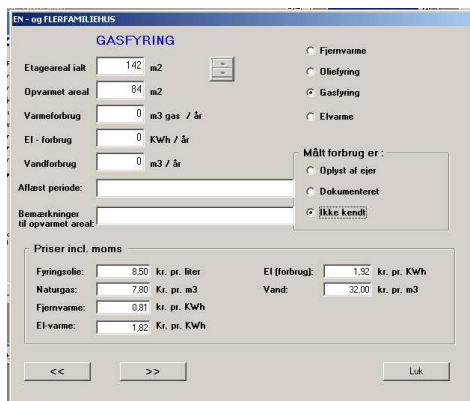

Menu

Stamdata for ejendom

Forbrugsoplysninger

Data for bygningsdele m. v.

Besparesforslag med beregningsfunktion

Når alle data og kommentarer er indskrevet, klikkes der på genrer e.-mærke og der vises en udskrift på 5 - 7 sider, alt afhængigt af datamængde.