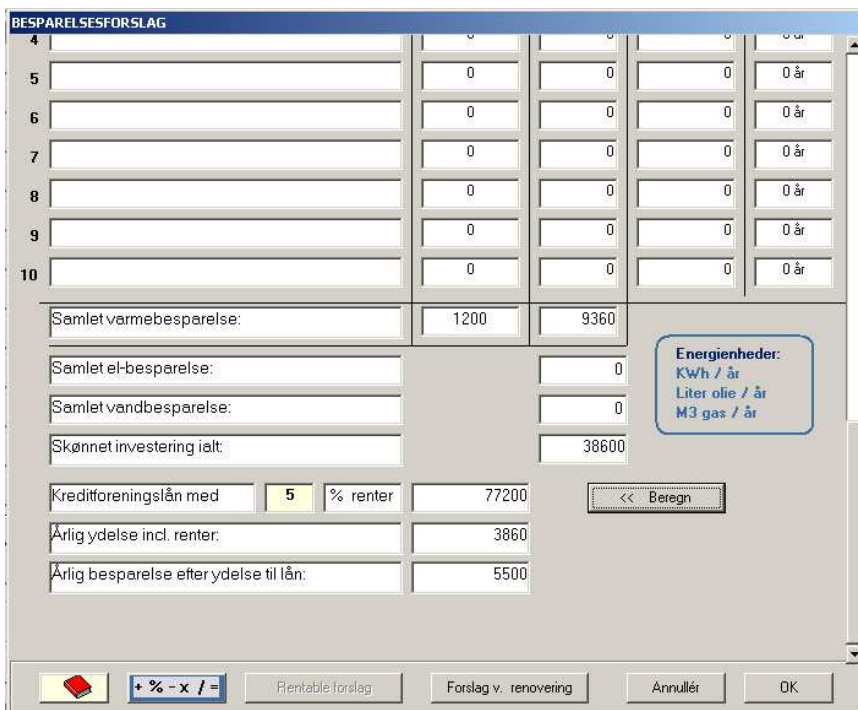

Menu

Stamdata for ejendom

Forbrugsoplysninger

Data for bygningsdele m. v.

Besparesforslag med beregningsfunktion

Når alle data og kommentarer er indskrevet, klikkes der på genrer e.-mærke og der vises en udskrift på 5 - 7 sider, alt afhængigt af datamængde.