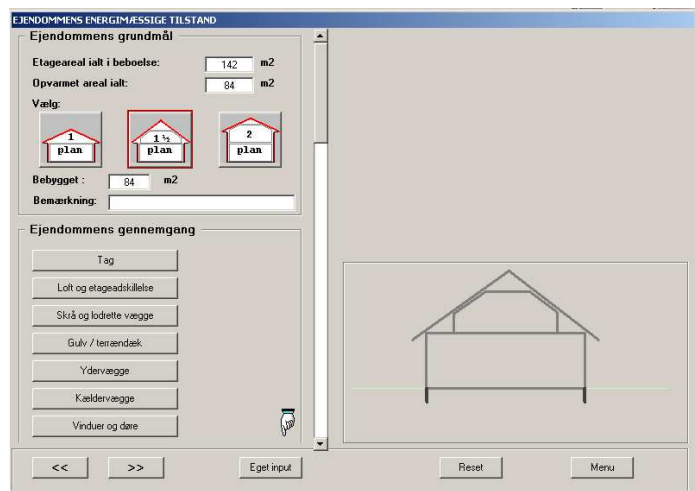

Menu

Stamdata for ejendom

Forbrugsoplysninger

Data for bygningsdele m. v.

Besparesforslag med beregningsfunktion

Når alle data og kommentarer er indskrevet, klikkes der på genrer e.-mærke og der vises en udskrift på 5 - 7 sider, alt afhængigt af datamængde.